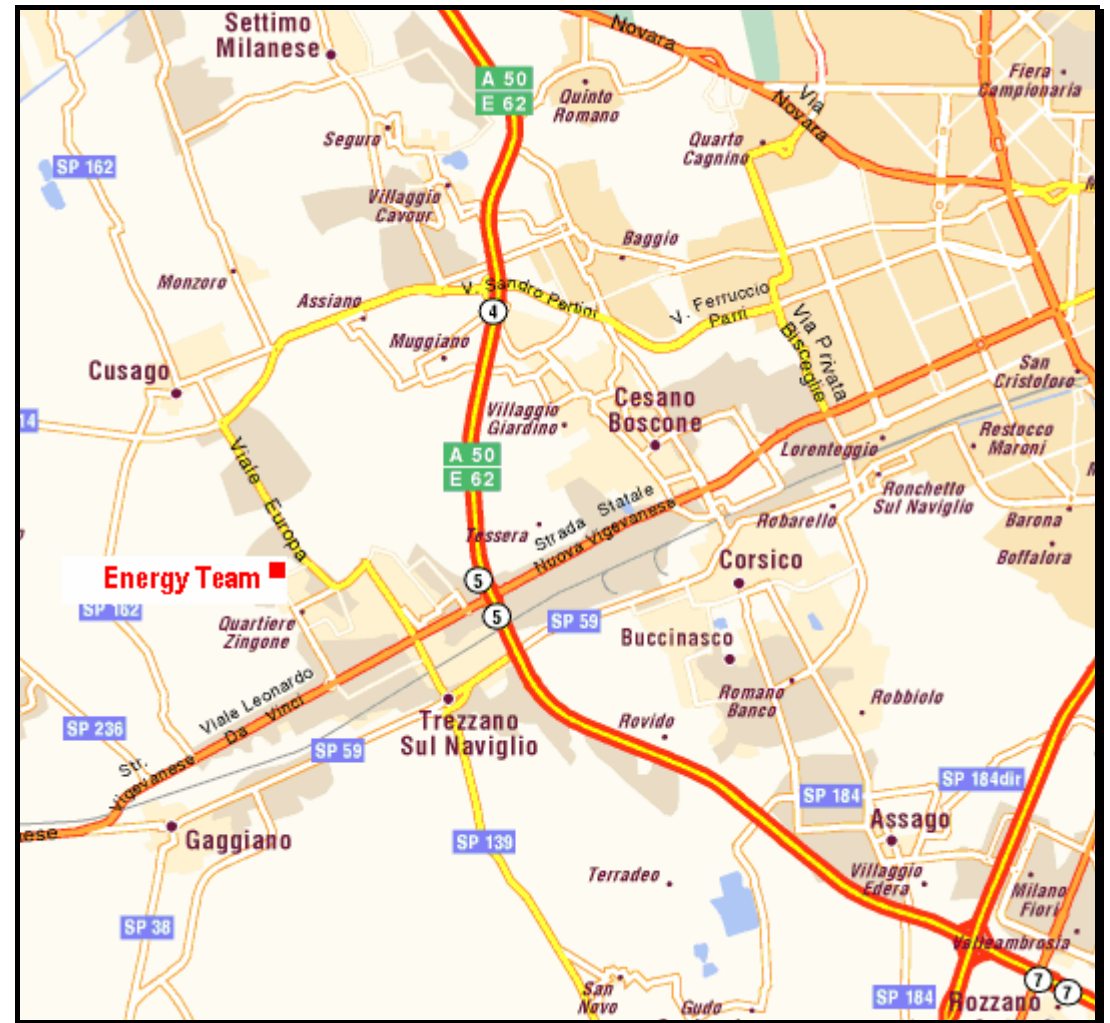

Uscita CUSAGO / MILANO BAGGIO

⇒ direzione CUSAGO - ABBIEATEGRASSO

Energy Team S.p.A.

Via Della Repubblica 9

Uscita TREZZANO S.N. / MILANO LORENTEGGIO

⇒ direzione VIGEVANO – ABBIEATEGRASSO